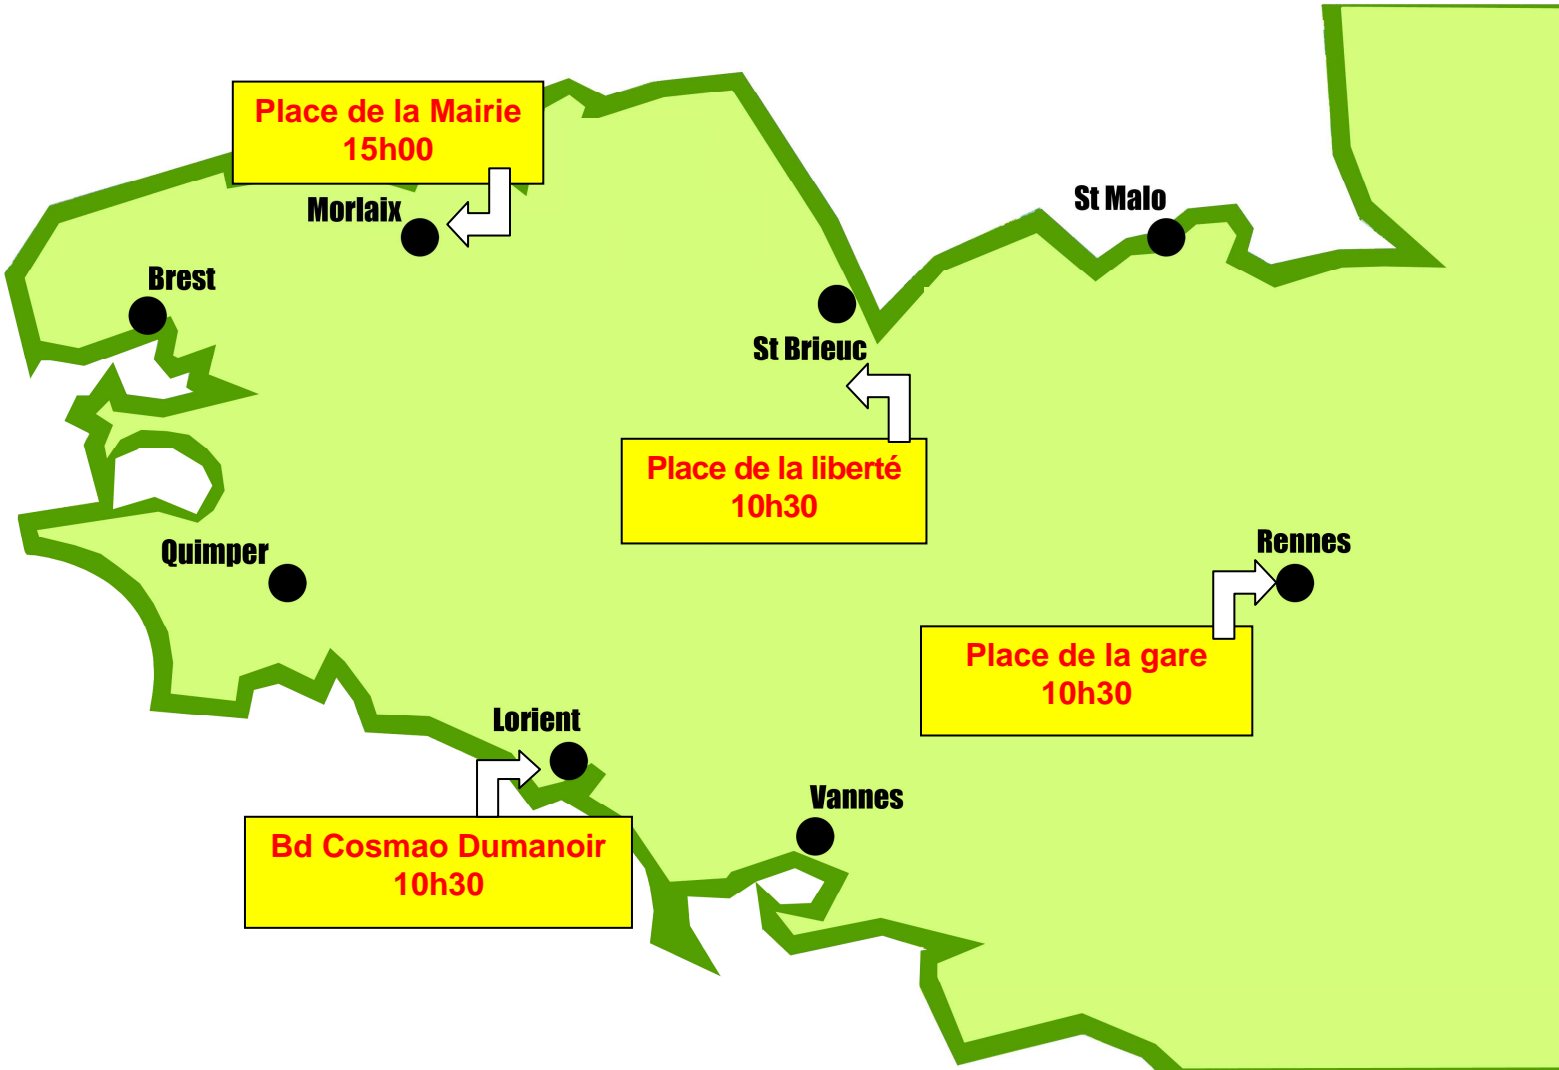

23 novembre 2013 - Carte des manifestations en Bretagne

C.G.T. - C.F.D.T - C.F.T.C. - C.F.E.C.G.C - F.S.U. - SOLIDAIRES - UNSA

**POUR LE MAINTIEN
ET LE
DEVELOPPEMENT
DE L'EMPLOI,**

**POUR LE MAINTIEN
DES SITES DE
PRODUCTION**

MANIFESTONS

**SAMEDI 23
NOVEMBRE 2013**

**Combattre le
fatalisme et la
résignation**