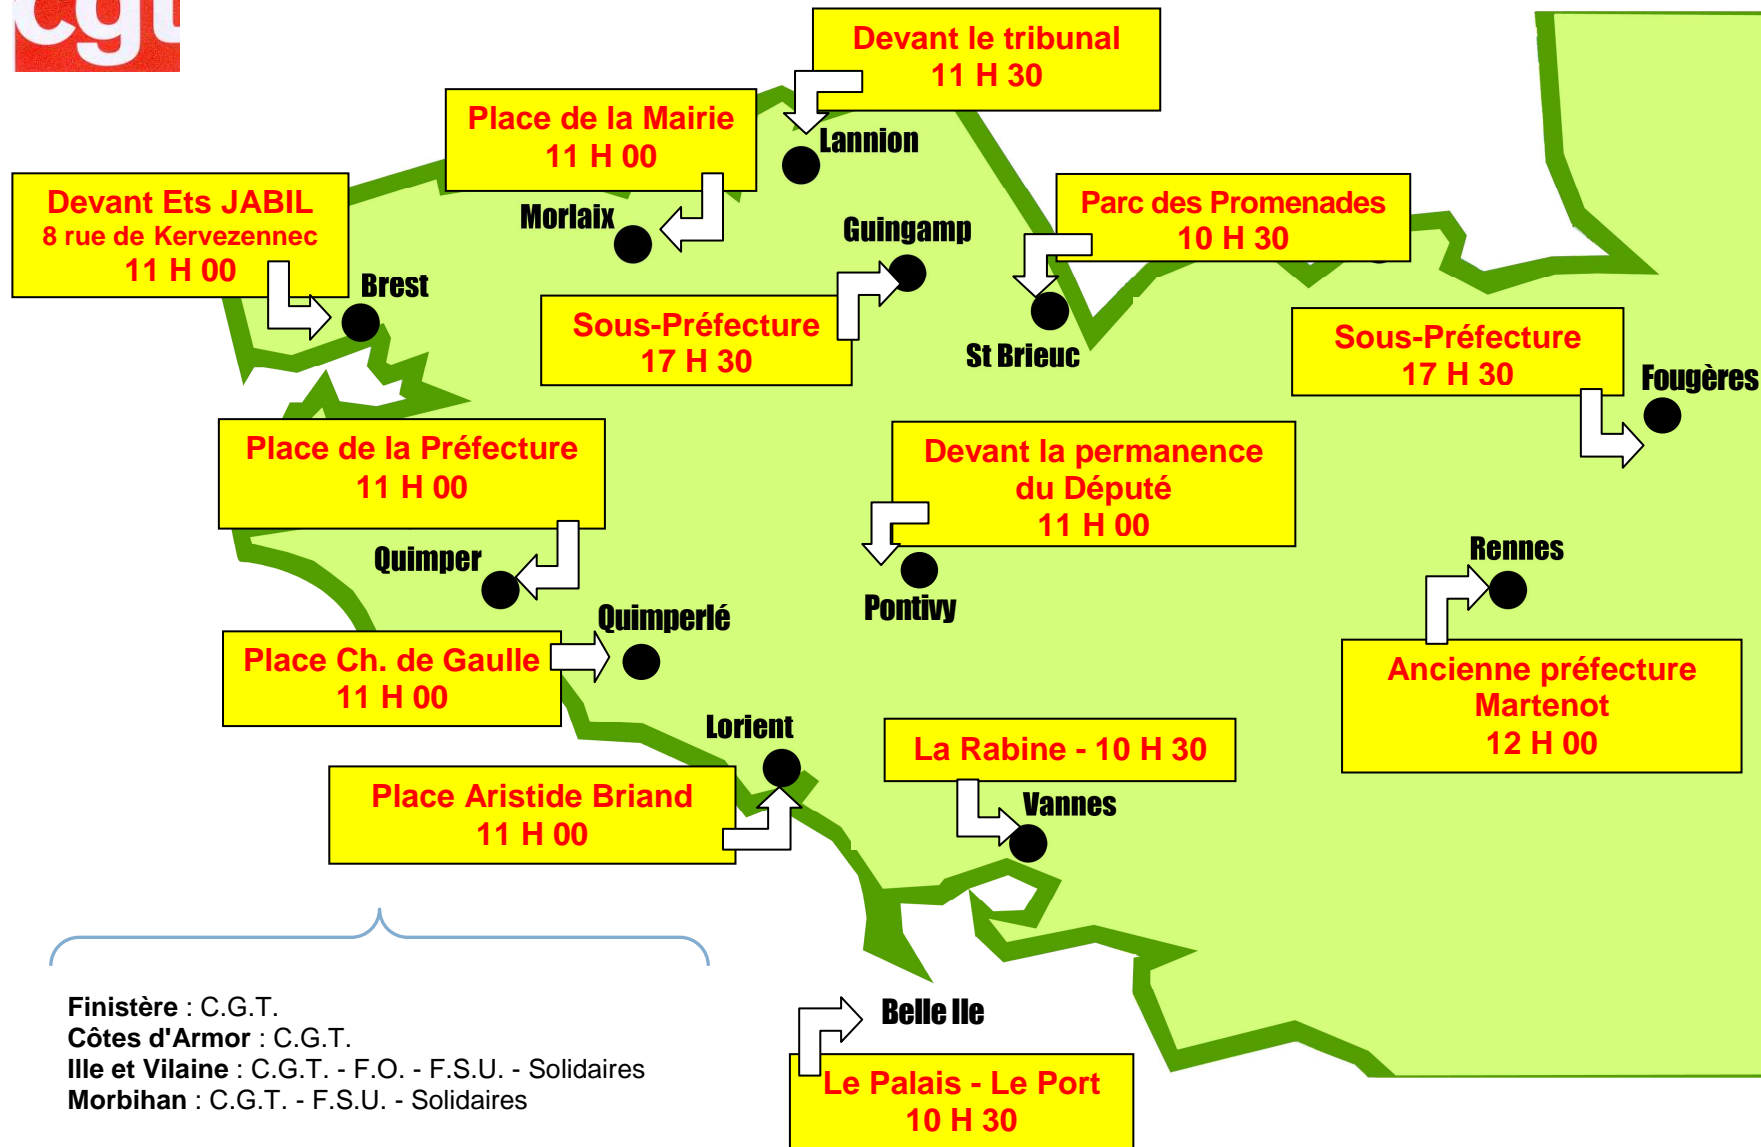

6 février 2014 - Carte des manifestations en Bretagne

Finistère : C.G.T.
Côtes d'Armor : C.G.T.
Ille et Vilaine : C.G.T. - F.O. - F.S.U. - Solidaires
Morbihan : C.G.T. - F.S.U. - Solidaires

Toutes les raisons de revendiquer !