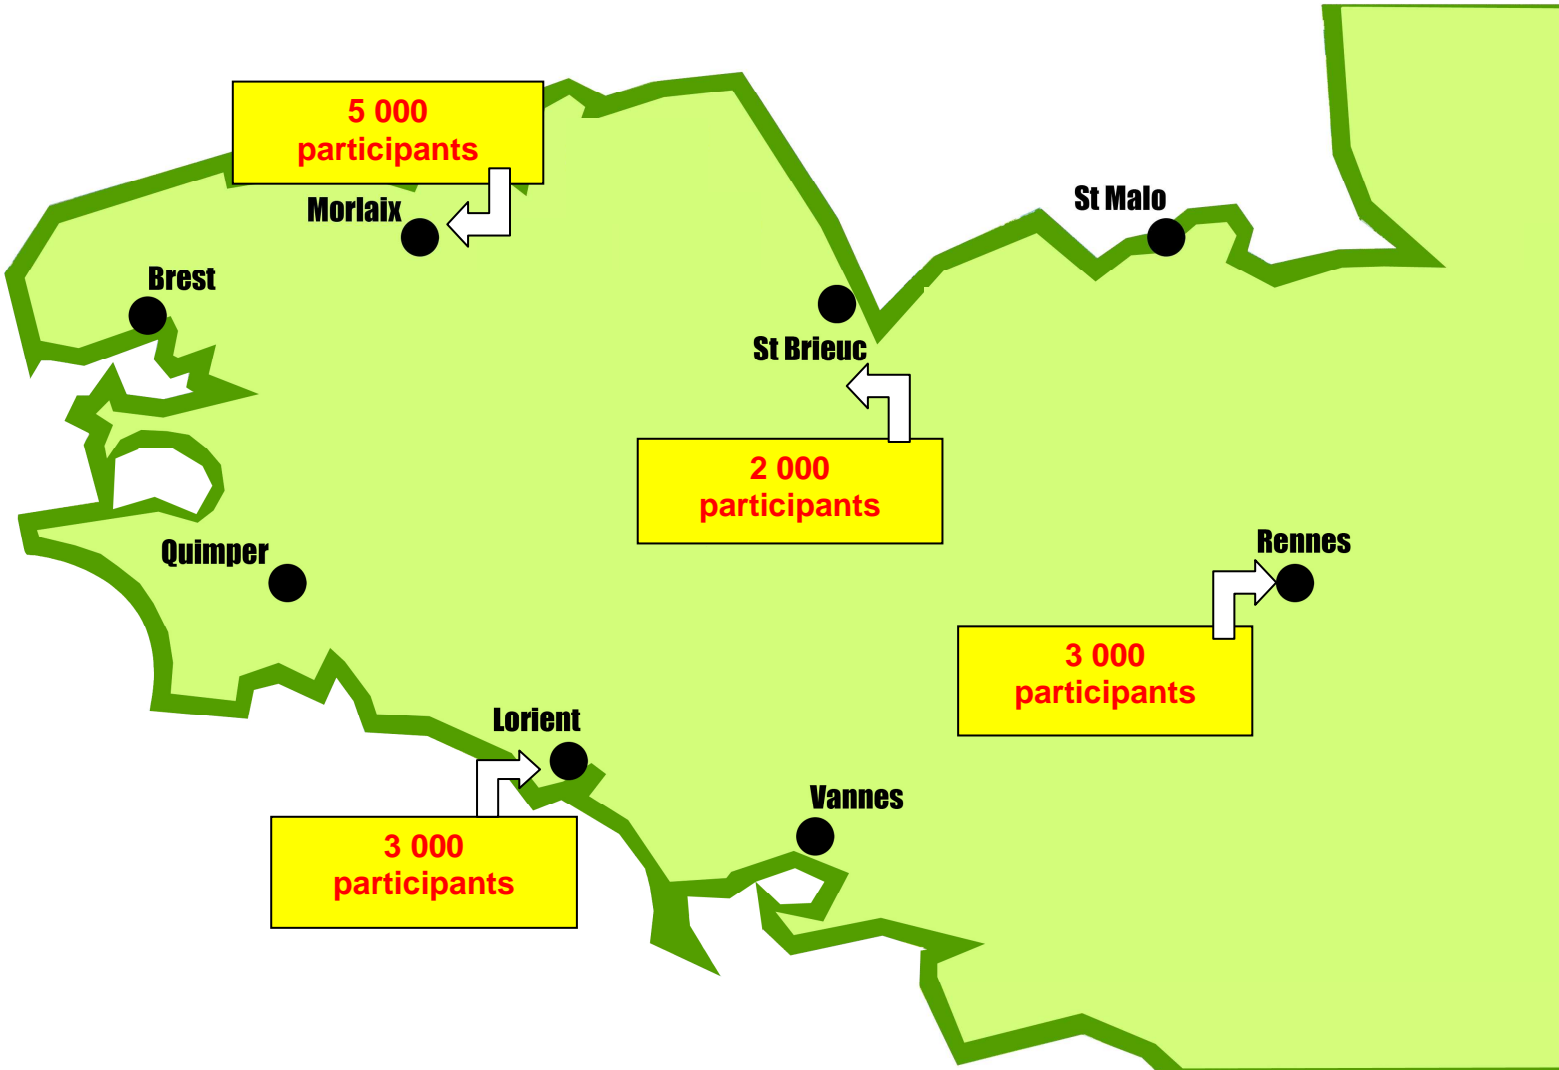

23 novembre 2013 - Carte des manifestations en Bretagne

C.G.T. - C.F.D.T - C.F.T.C. - C.F.E.C.G.C - F.S.U. - SOLIDAIRES - UNSA

**POUR LE MAINTIEN
ET LE
DEVELOPPEMENT
DE L'EMPLOI,**

**POUR LE MAINTIEN
DES SITES DE
PRODUCTION**

MANIFESTONS

**SAMEDI 23
NOVEMBRE 2013**

**Combattre le
fatalisme et la
résignation**