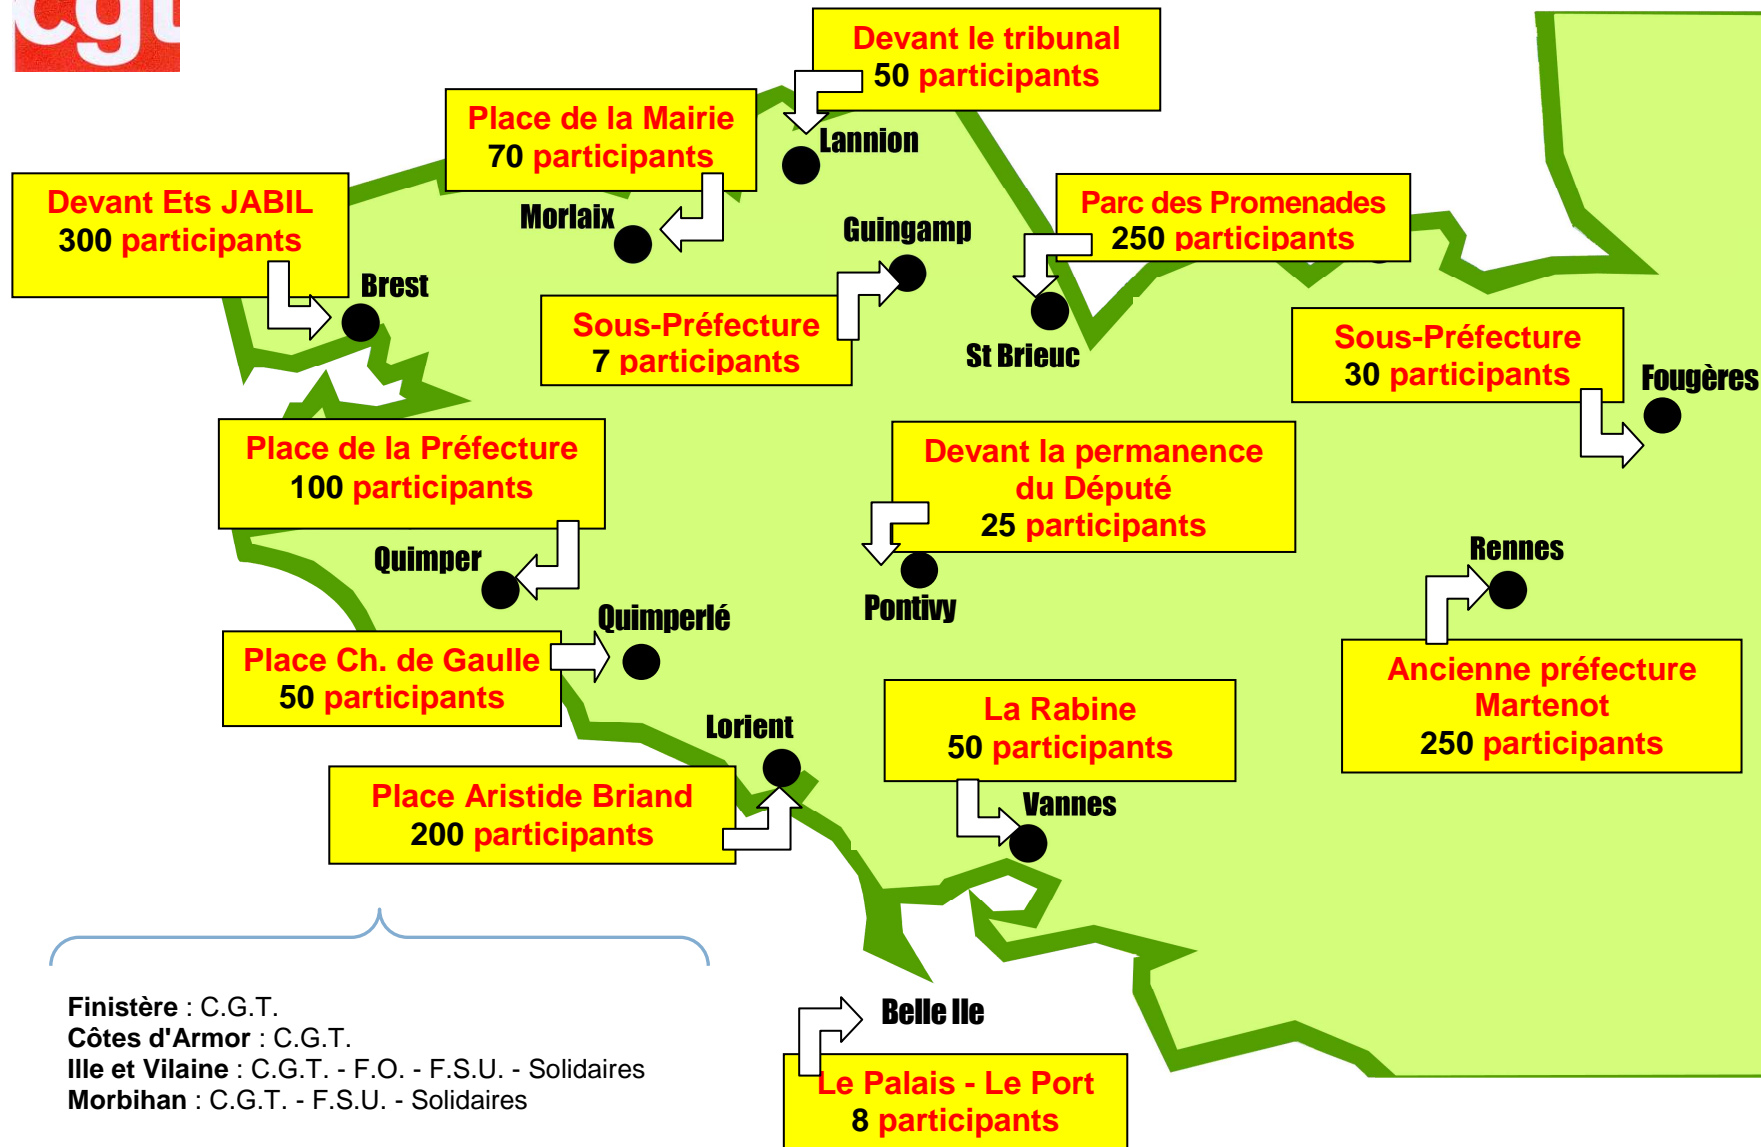

6 février 2014 - Carte des manifestations en Bretagne

Finistère : C.G.T.
 Côtes d'Armor : C.G.T.
 Ille et Vilaine : C.G.T. - F.O. - F.S.U. - Solidaires
 Morbihan : C.G.T. - F.S.U. - Solidaires

Toutes les raisons de revendiquer !