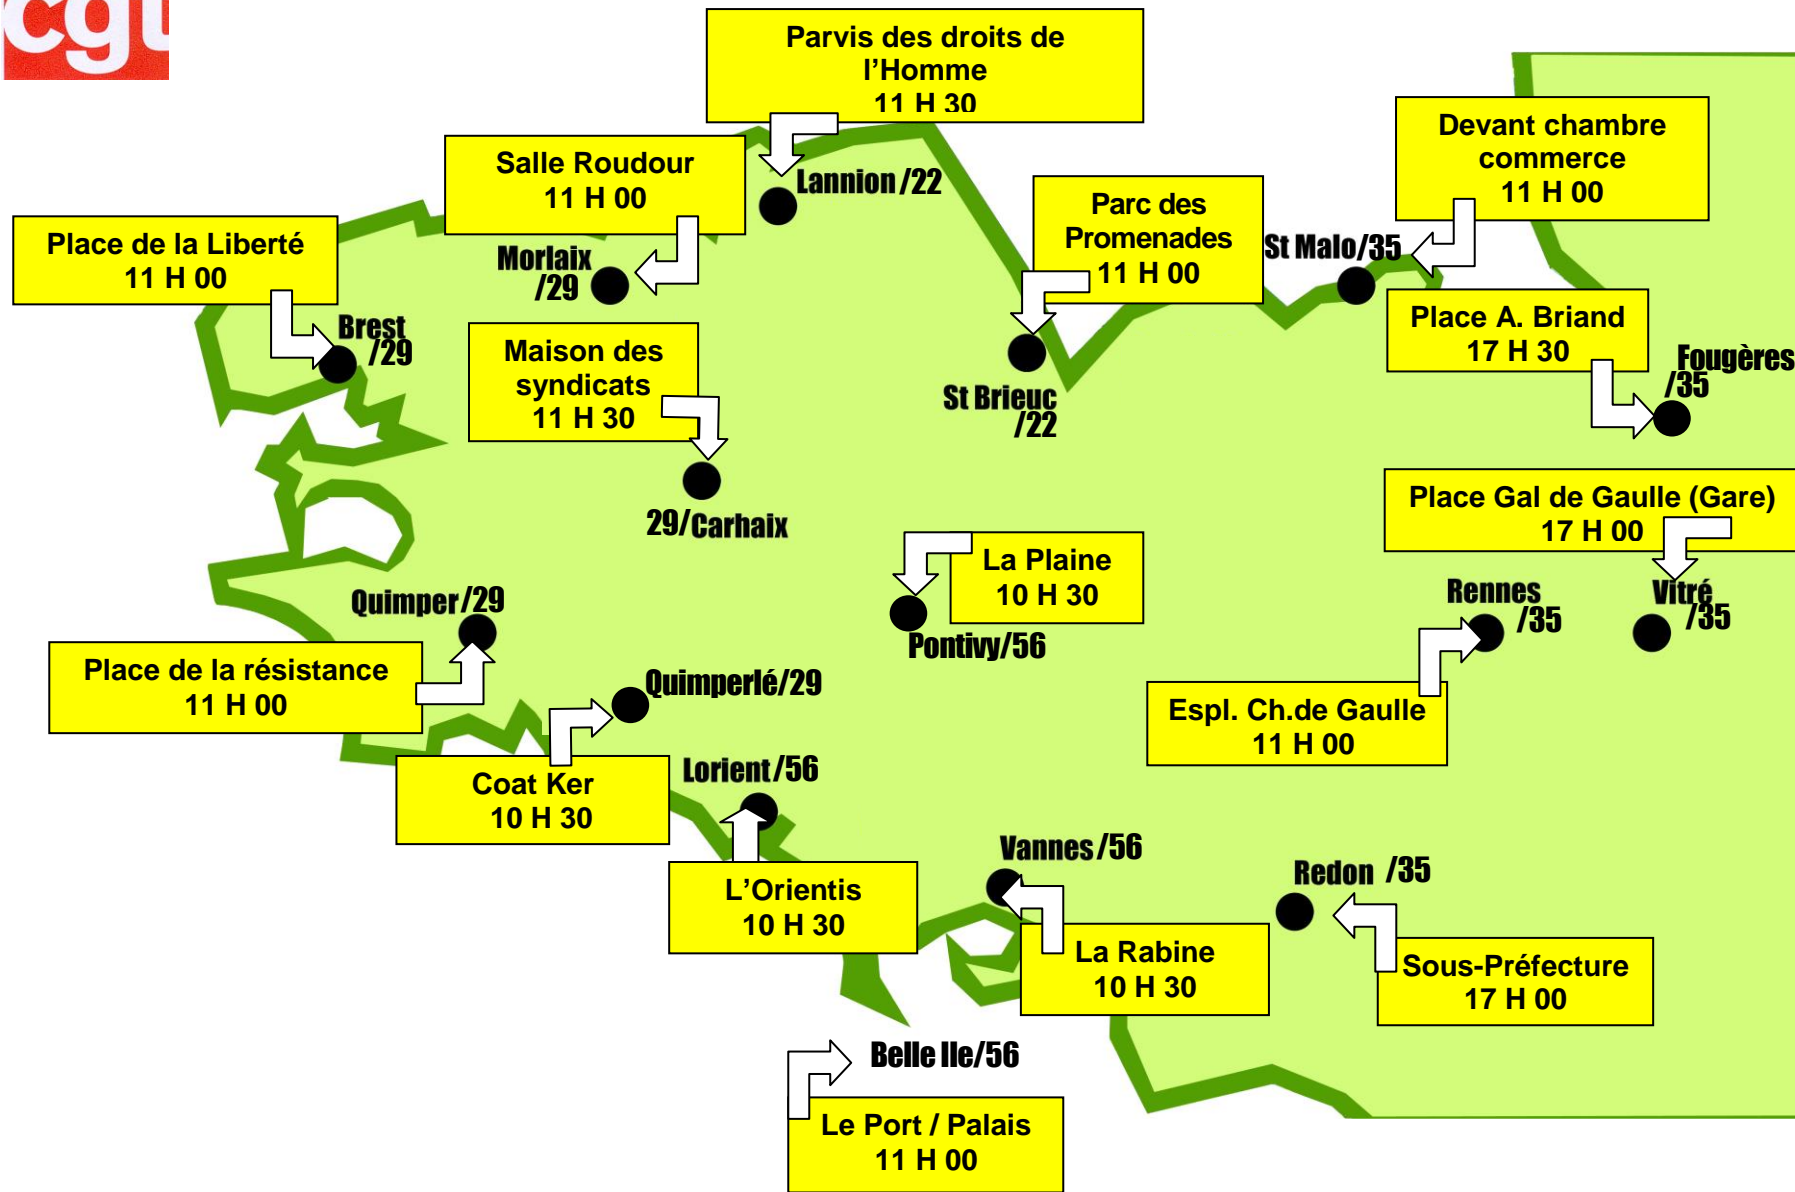

29 septembre 2022 - Carte des manifestations en Bretagne

Pour les salaires, les pensions, les bourses d'études, les minima sociaux : en grève le 29 sept !