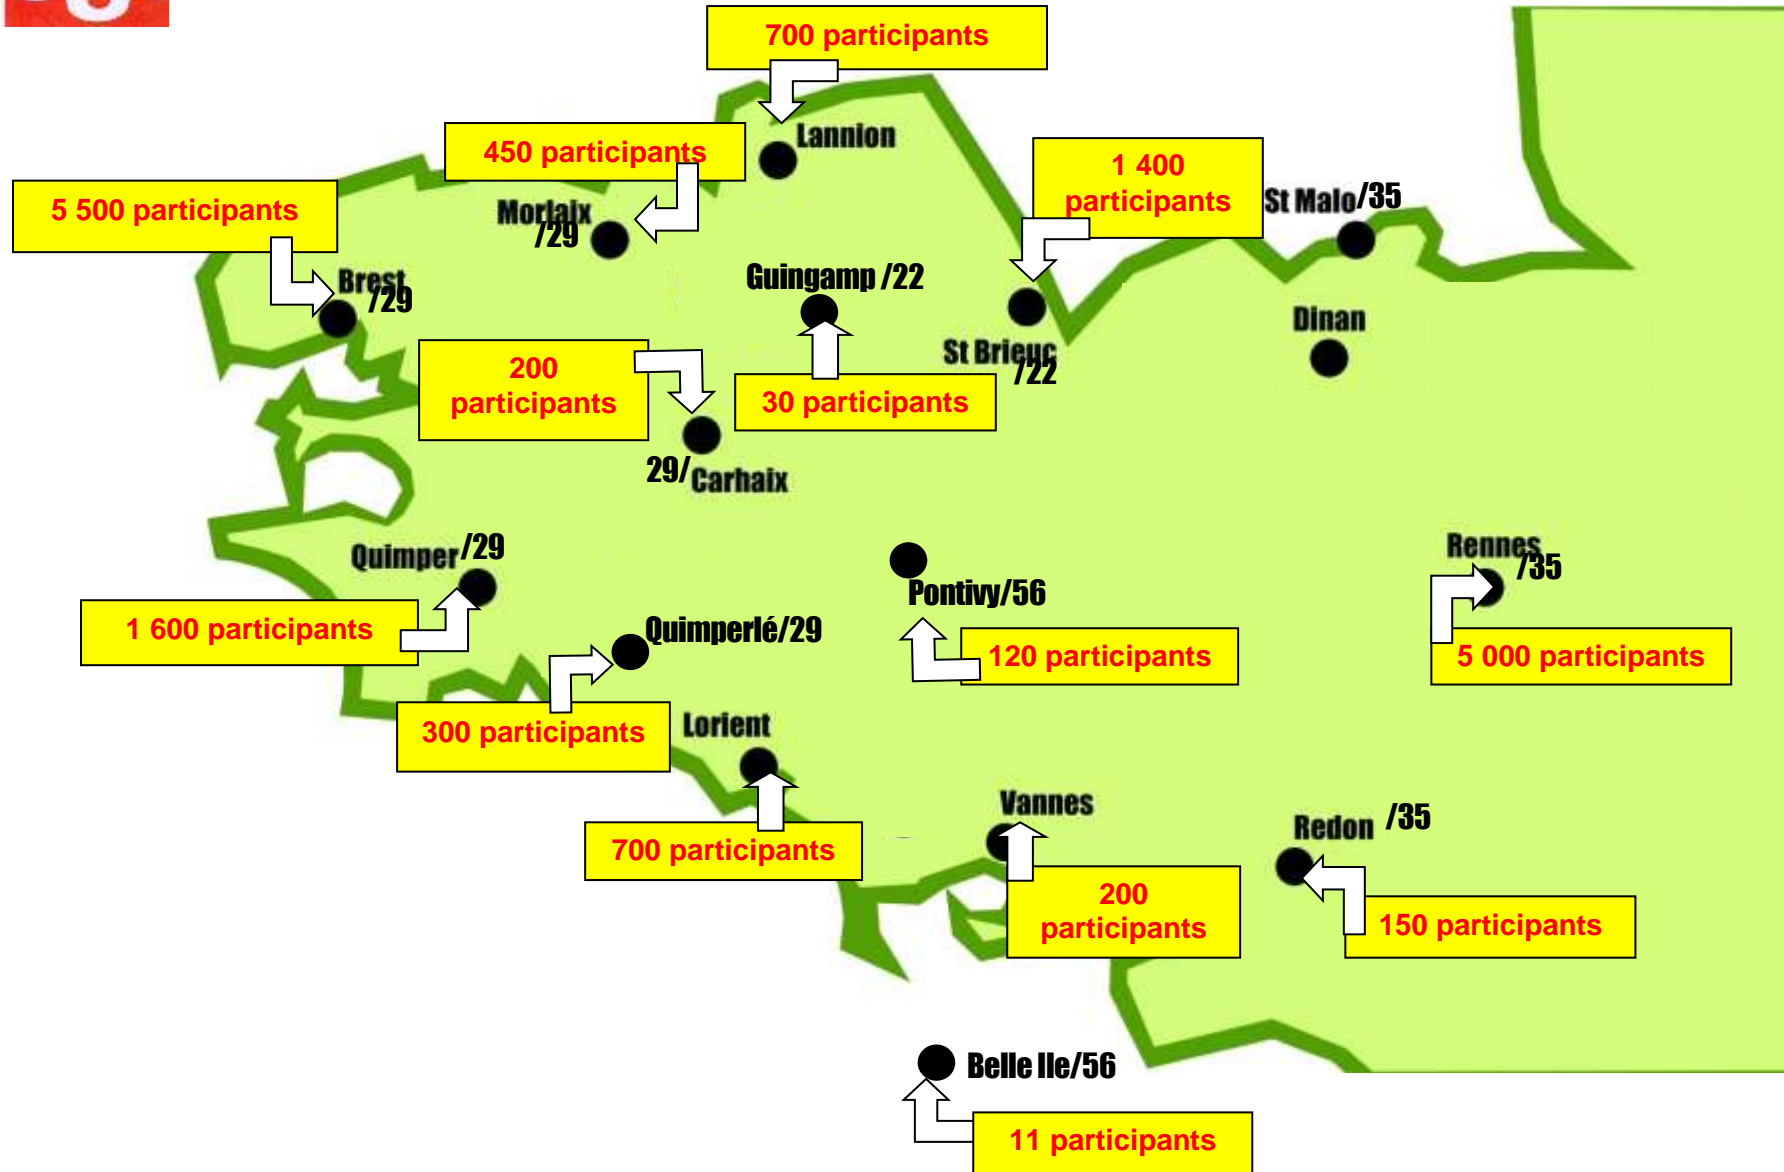

18 octobre 2022 - Carte des manifestations en Bretagne RESULTATS

Pour les salaires,
les retraites et les
libertés
syndicale, toutes
et tous en grève
et manifestations
le 18 octobre.

16 361
participants
(hors Dinan)