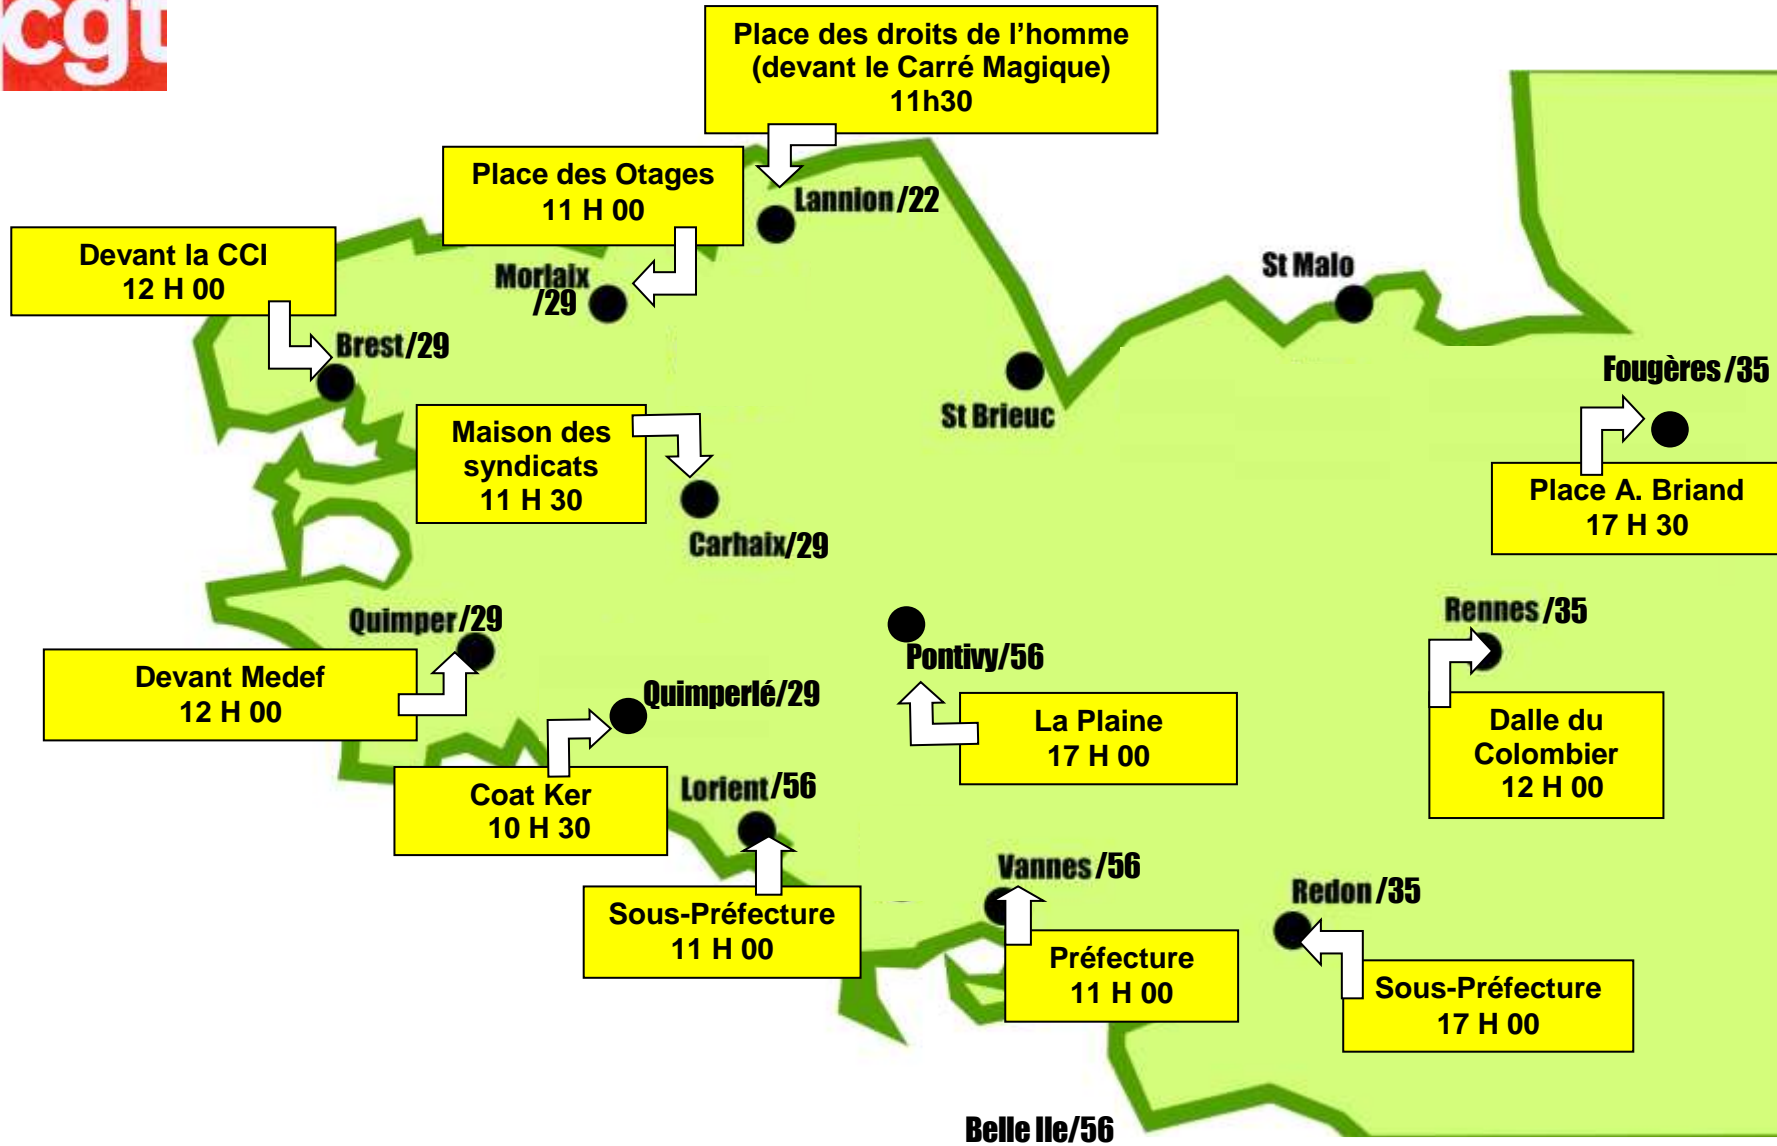

27 octobre 2022 - Carte des manifestations en Bretagne

APRÈS LE 18 OCTOBRE SALAIRES, RETRAITES, MINIMA SOCIAUX ON CONTINUE, ON MULTIPLIE, ON AMPLIFIE LES LUTTES LE 27 OCTOBRE ET LE 10 NOVEMBRE