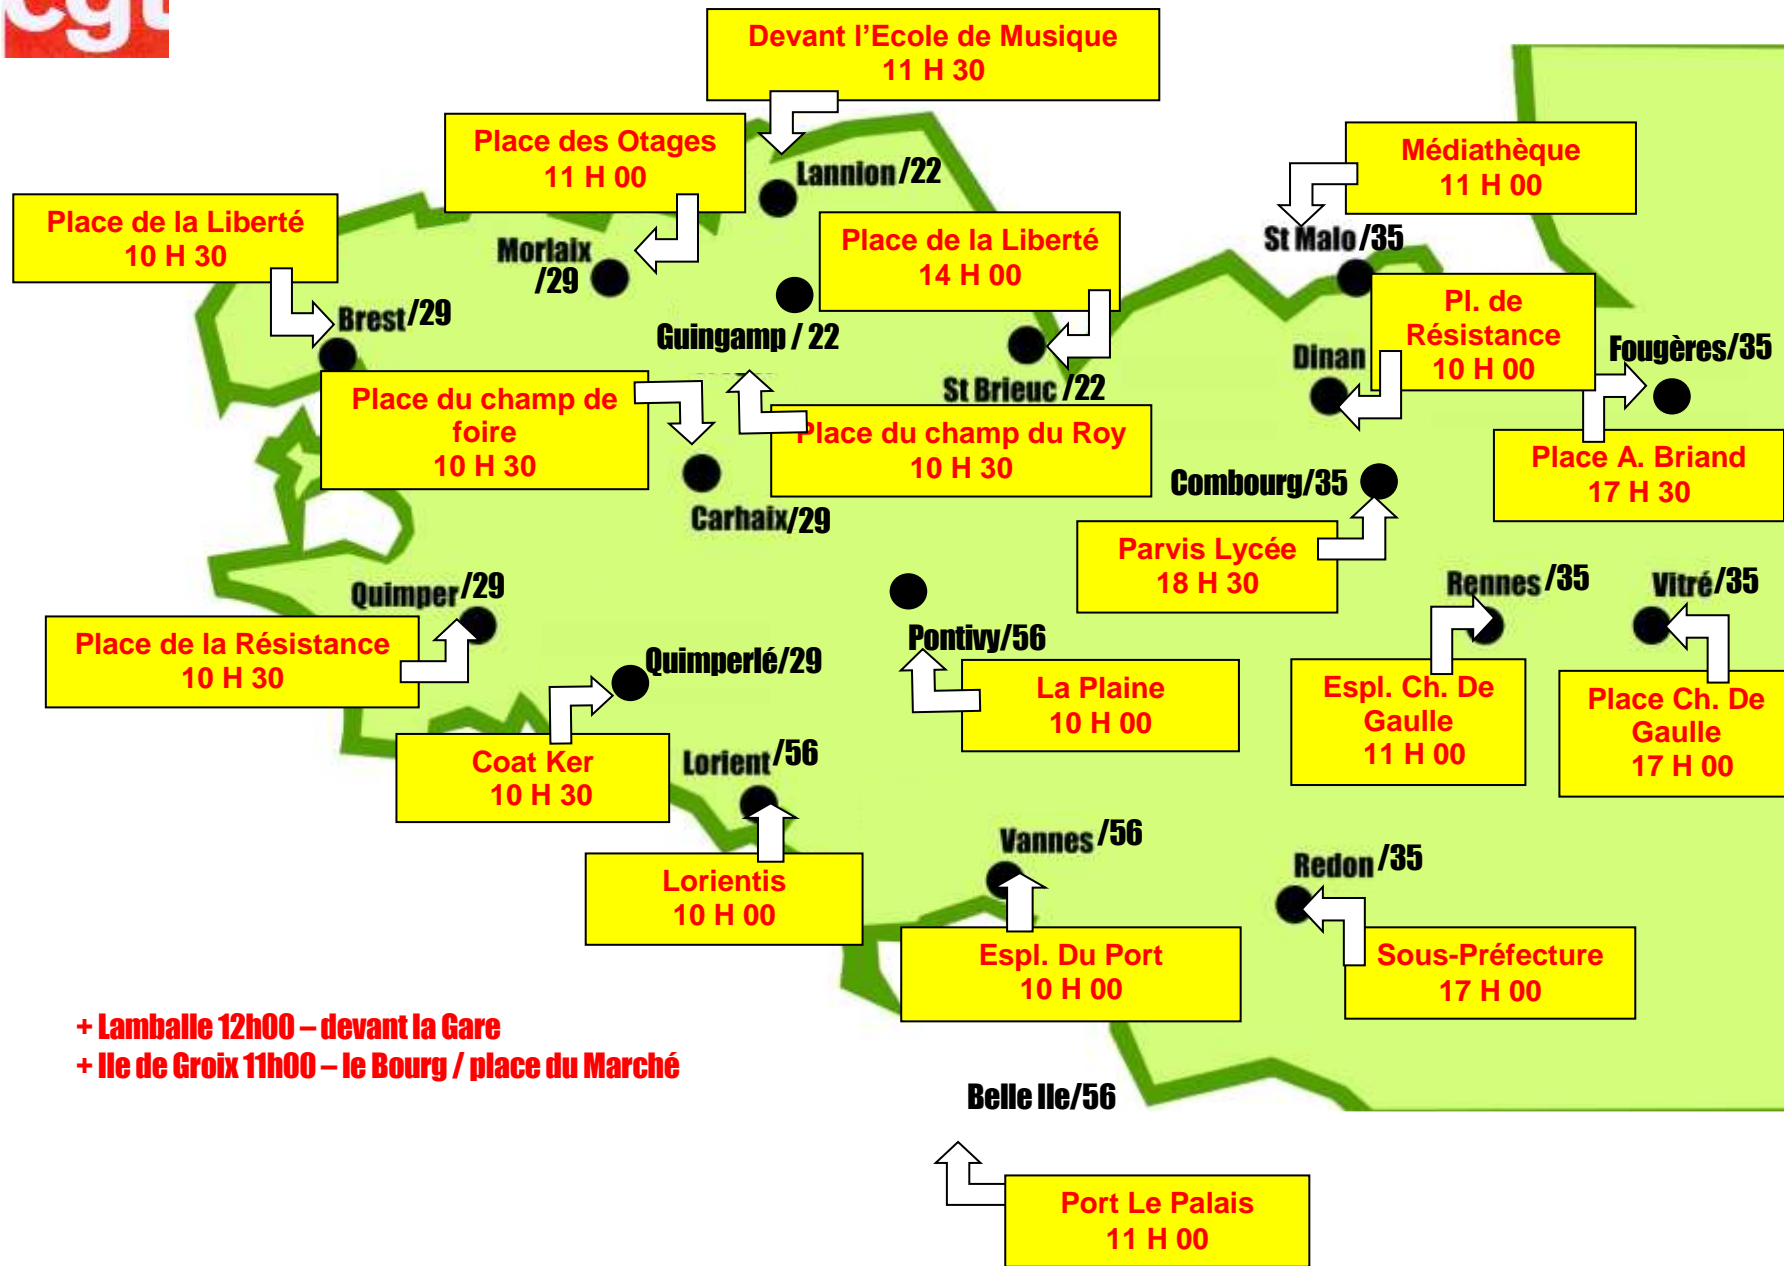

19 janvier 2023 - Carte des manifestations en Bretagne

+ Lamballe 12h00 – devant la Gare
+ Ile de Groix 11h00 – le Bourg / place du Marché

Travailler plus pour gagner moins : pour nous c'est non !
Partout, sur les lieux de travail, organisons des assemblées générales pour débattre et organiser la mobilisation. Rendez-vous pour la première journée d'action, de grève et de manifestation le 19 janvier !