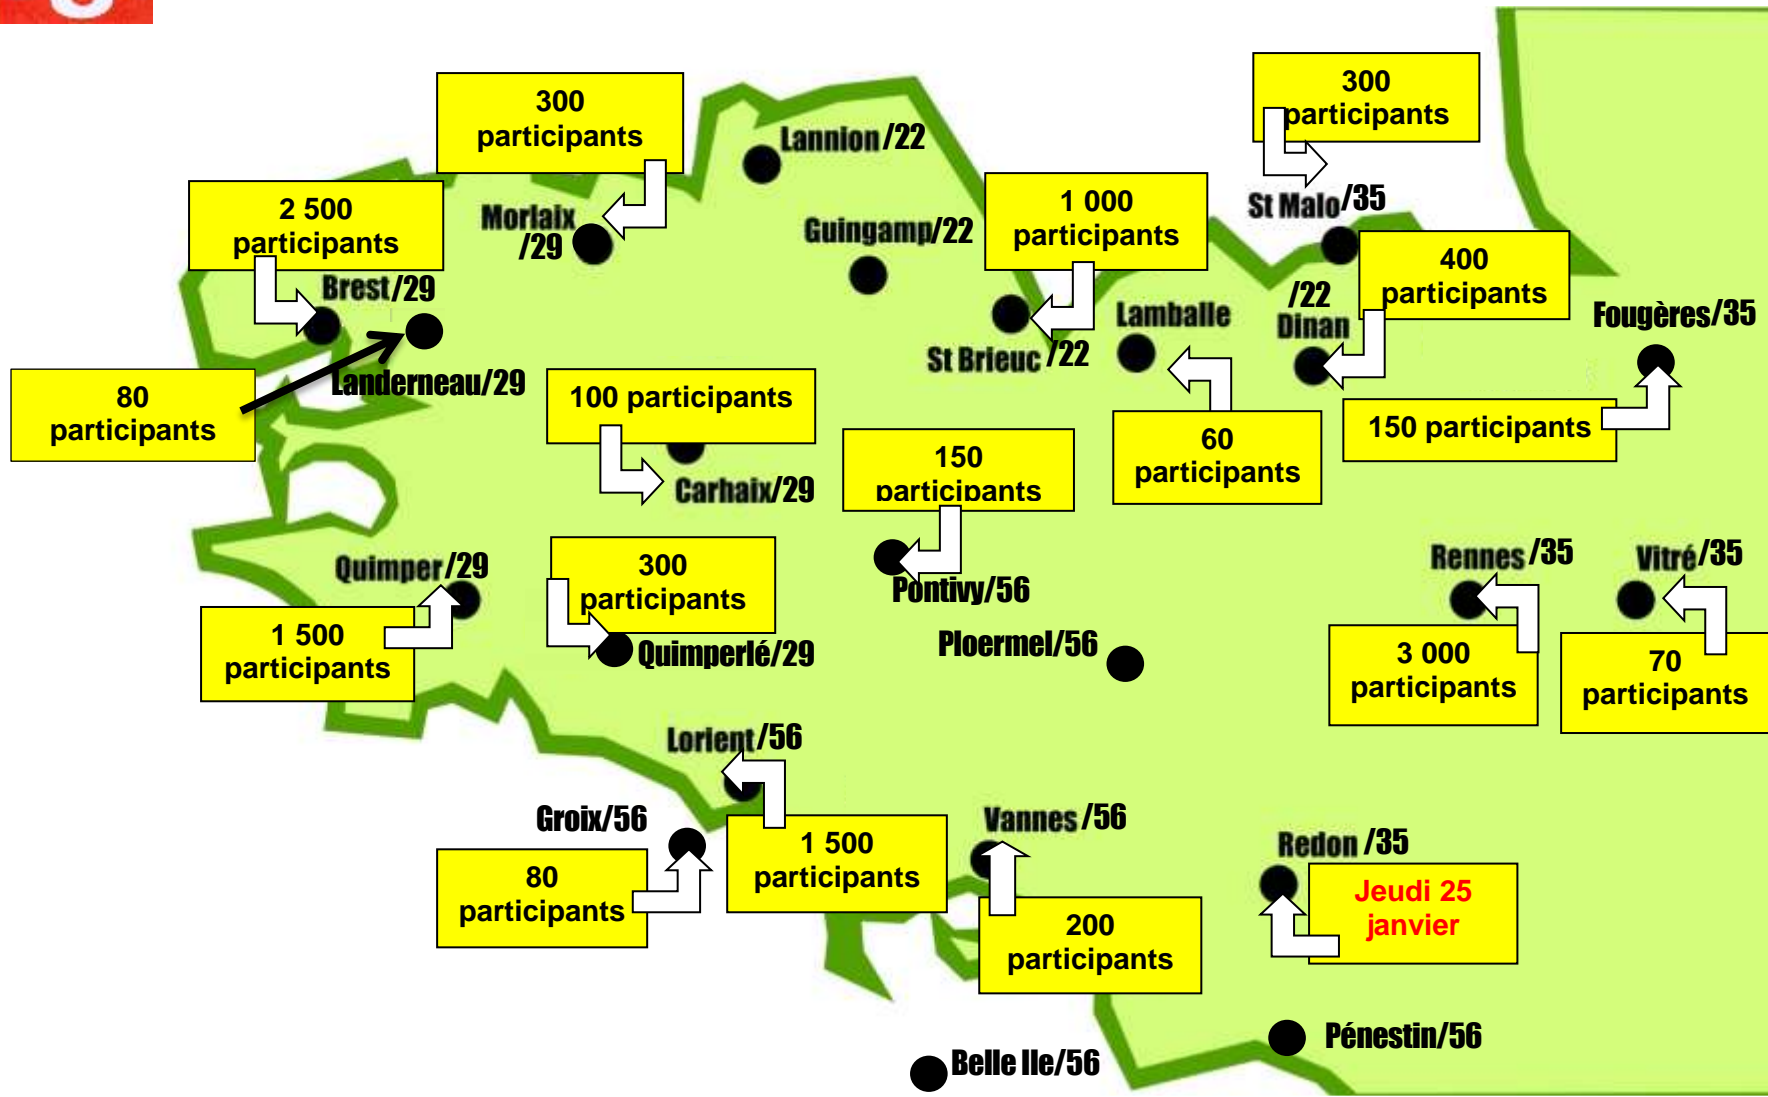

Dimanche 21 janvier 2024 - Carte des manifestations en Bretagne RESULTATS

NON à la loi immigration

11 690 participants en Bretagne

1 460 participants en Côte d'Armor

4 780 participants en Finistère

3 520 participants en Ille et Vilaine

1 930 participants en Morbihan