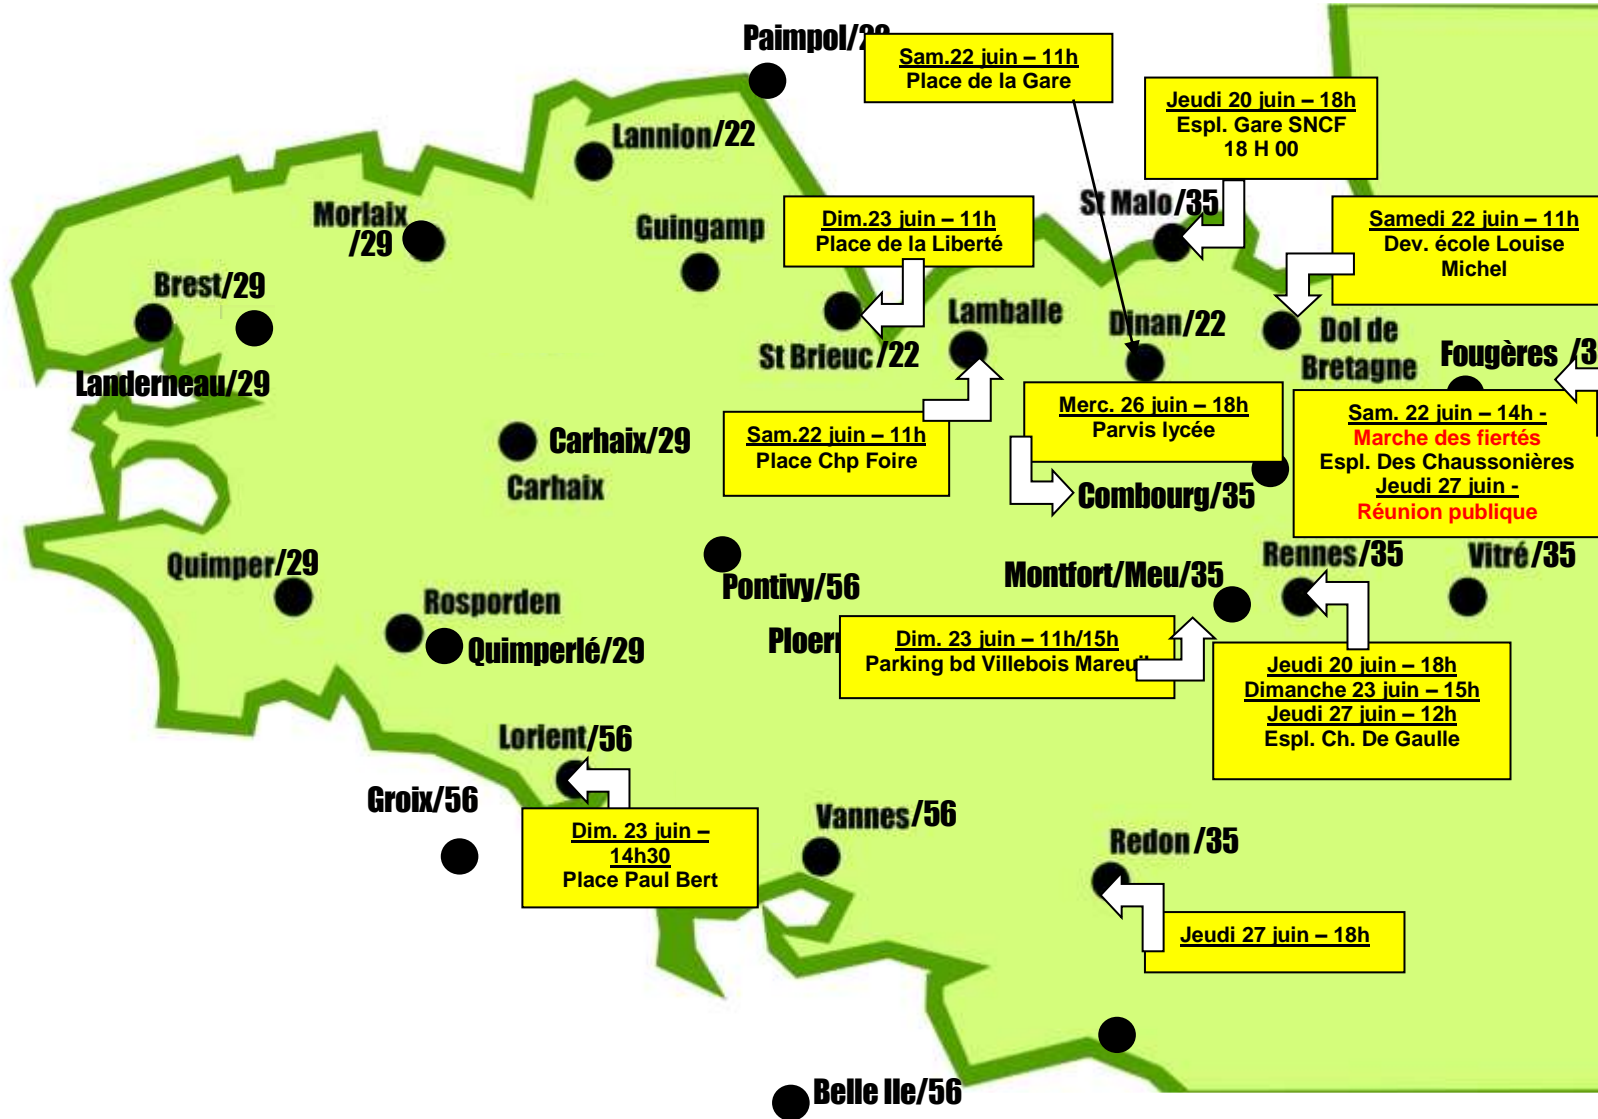

# 20-23-27 juin 2024 - Carte des manifestations en Bretagne

**TOUS  
CONTRE  
L'EXTREME  
DROITE**

**LE 23 JUIN,  
NOUS  
SONNERONS DES  
ALERTES  
FÉMINISTES  
PARTOUT EN  
FRANCE POUR  
APPELER À  
FAIRE BARRAGE  
À L'EXTRÊME  
DROITE**